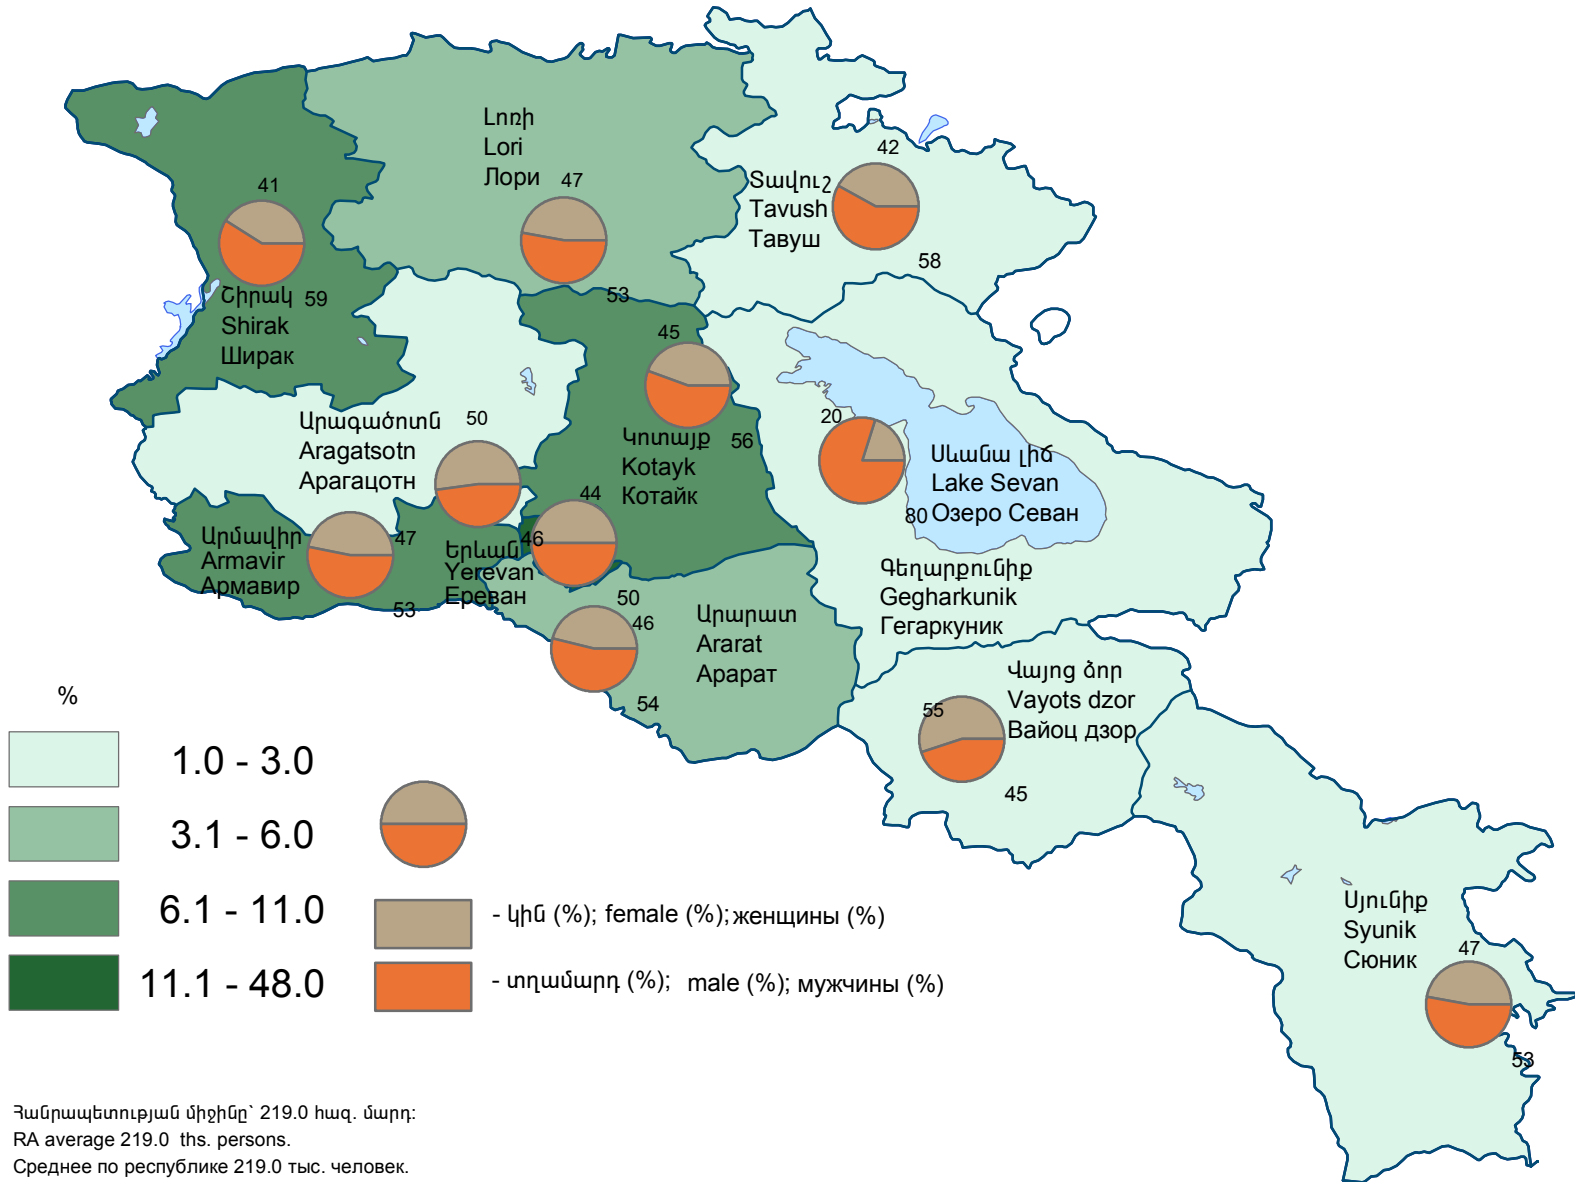

Գործազուրկների բաշխումն ըստ սեռի (միջին տարեկան), 2017թ.

Distribution of unemployed population by sex (average annual data), 2017

Распределение численности безработных по полу (среднегодовые данные), 2017г.

Հանրապետության միջինը՝ 219.0 հազ. մարդ:
 RA average 219.0 ths. persons.
 Среднее по республике 219.0 тыс. человек.

Տվյալների աղբյուրը աշխատուժի հետազոտություն
 The source of information Labour Force Survey
 Источник данных обследование рабочей силы .