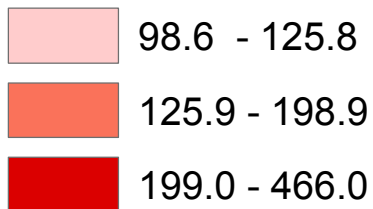

Հանրապետության միջինը՝ 215.2 մարդ:
RA average 215.2 persons.
Среднее по республике 215.2 человек.