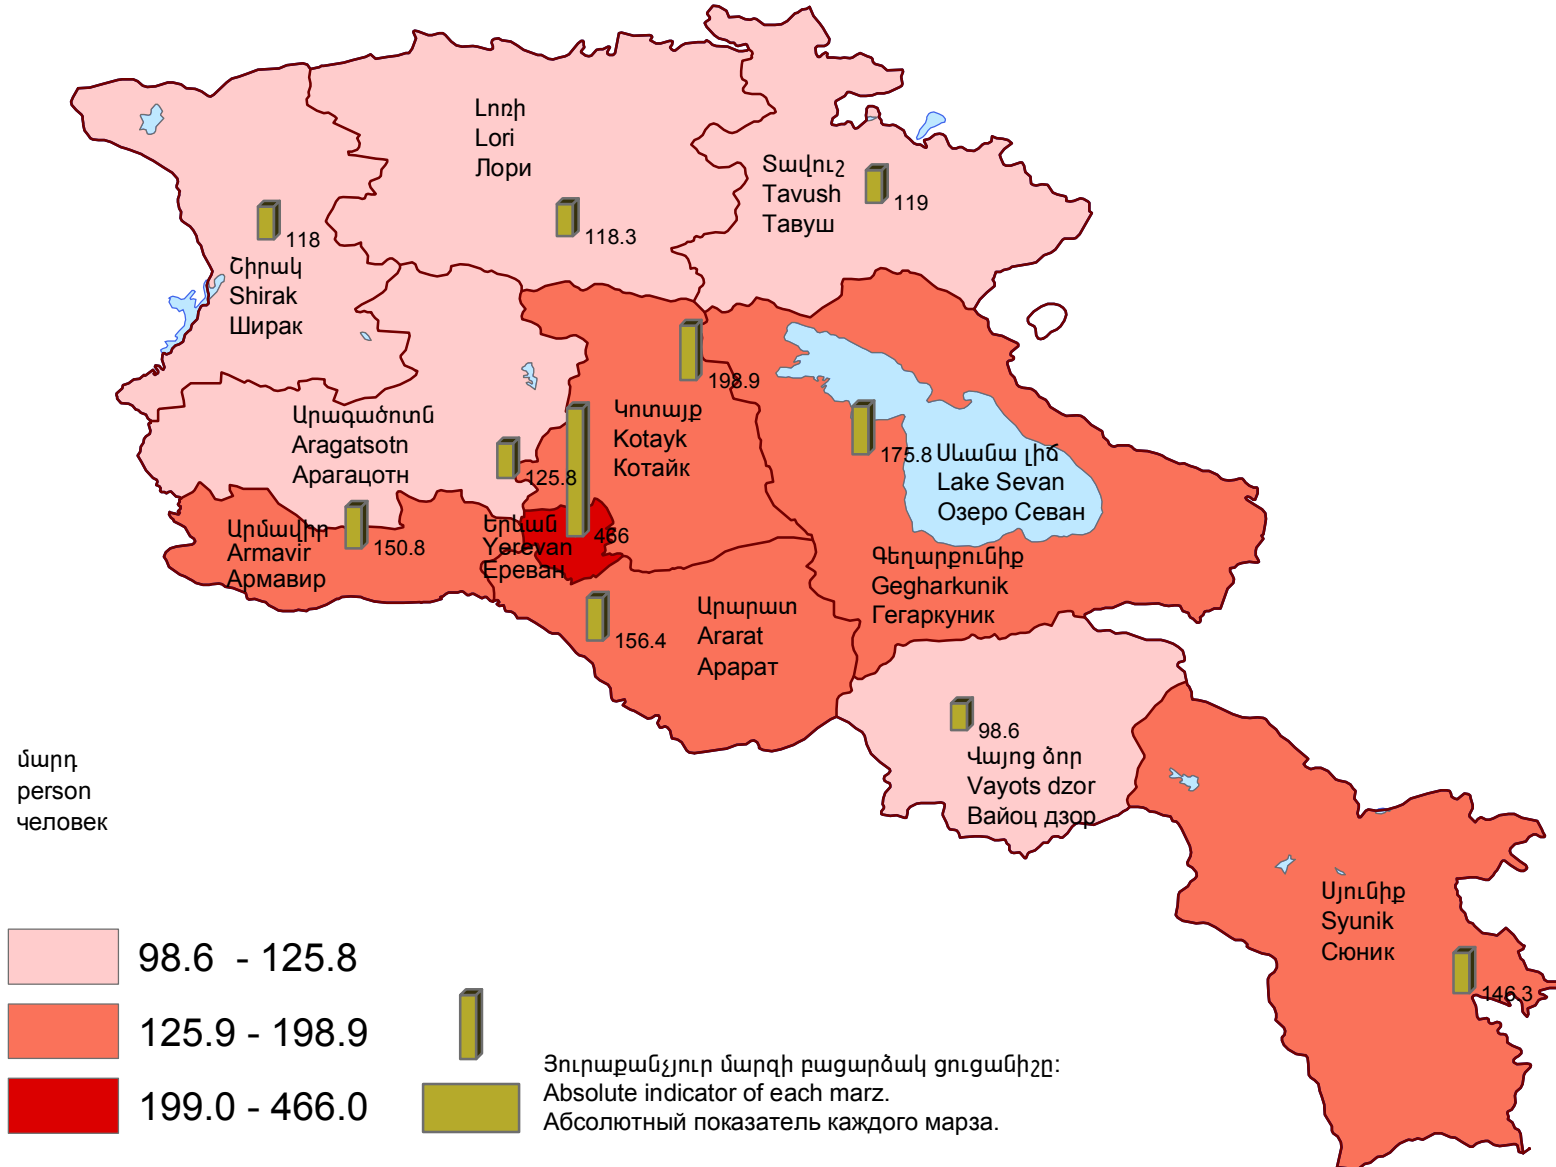

Երաժշտական, արվեստի, գեղարվեստի մեկ դպրոց և մանկապատանեկան ստեղծագործական մեկ կենտրոն հաճախող աշակերտների թվաքանակը, 2017/2018 ուս. տարի

Number of pupils per music, art, fine art schools and child and youth creative development center, 2017/2018 academic year

Численность учеников на одну музыкальную и художественную школу, школу искусств и детско-юношеский творческий центр, 2017/2018 учебный год

մարդ
person
человек

Հանրապետության միջինը՝ 215.2 մարդ:
RA average 215.2 persons.
Среднее по республике 215.2 человек.