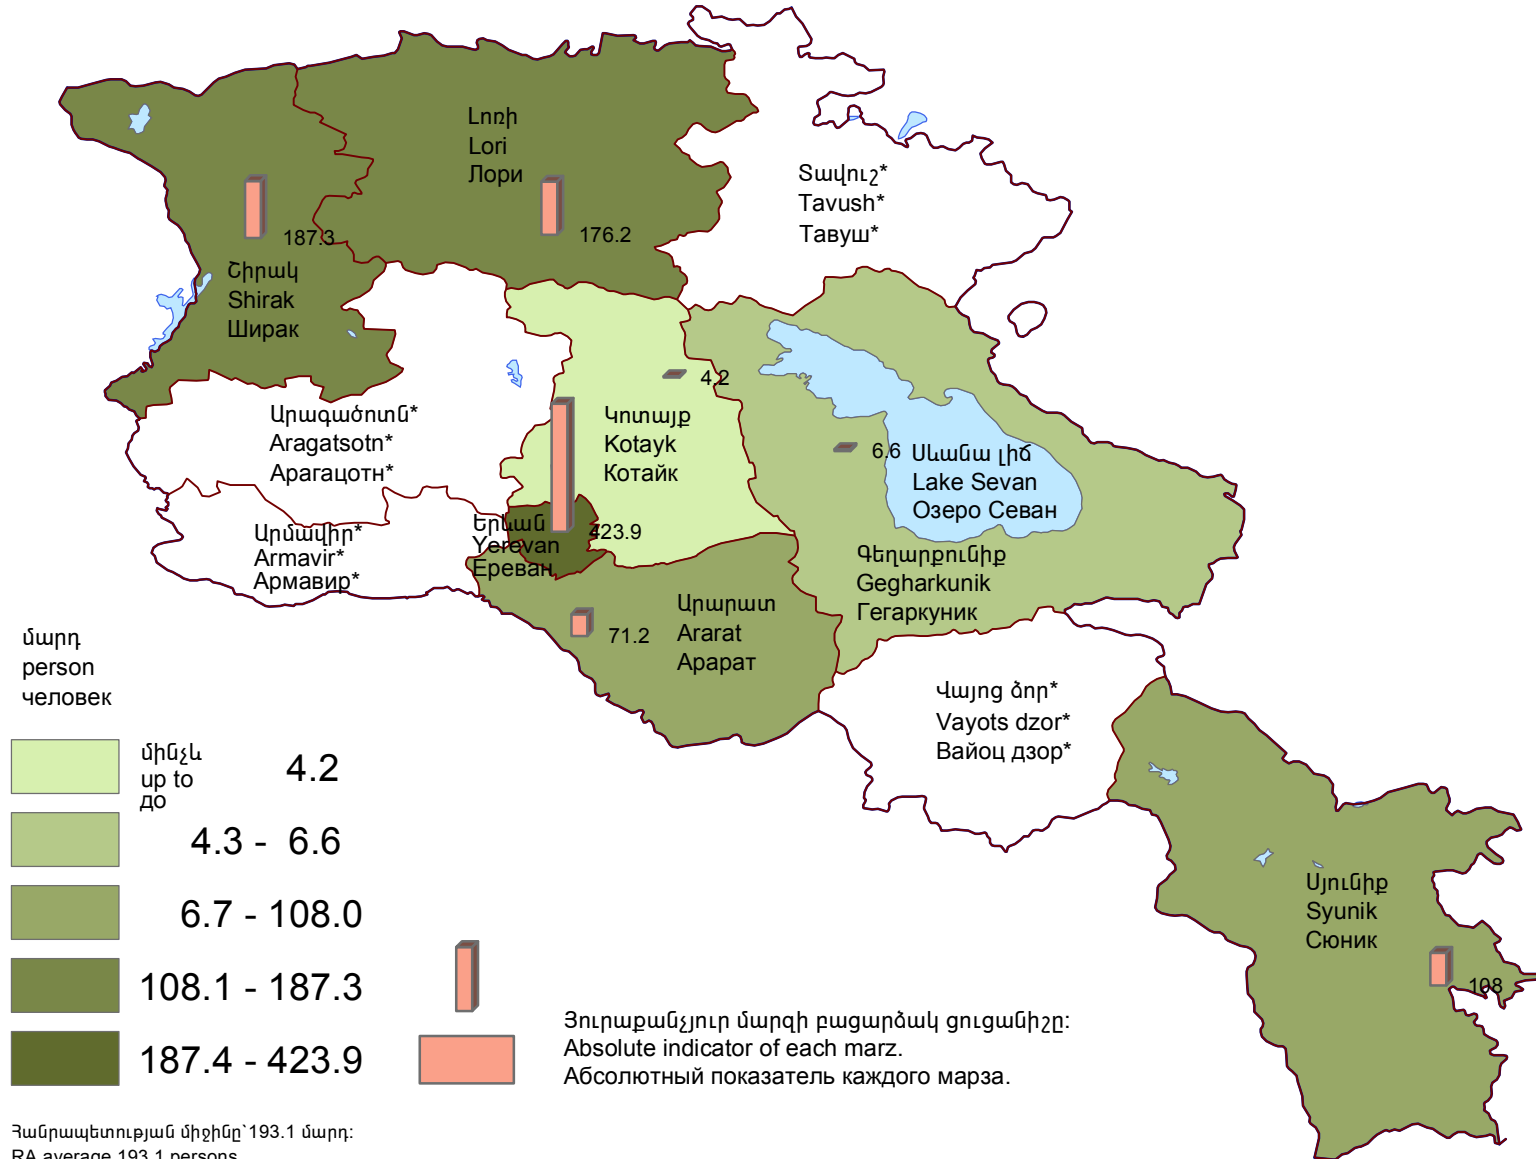

Հաճախումները թատրոն մարզի 1000 բնակչի հաշվով, 2017թ.  
 Number of attendance to theatres per 1000 population of marz, 2017  
 Число посещения в театры на 1000 человек населения марза, 2017г.

\*Մարզերում բացակայում են թատրոններ:  
 \*Theatres in the marzes are not available.  
 \*В марзах отсутствуют театры.