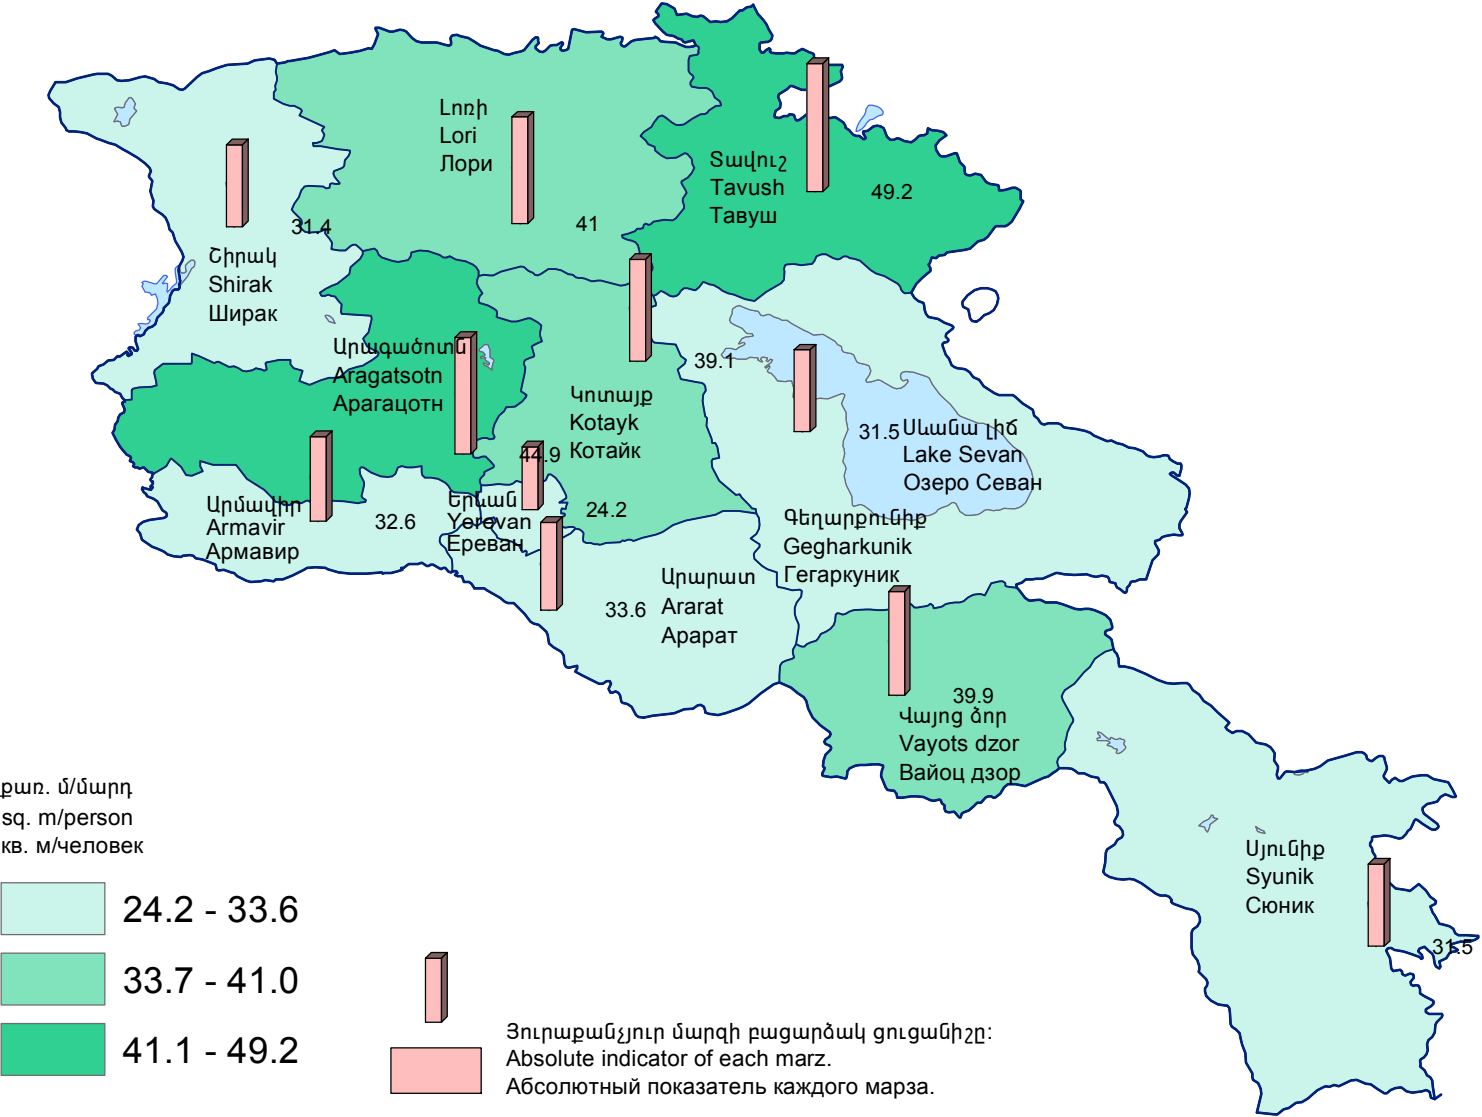

Մեկ բնակչի ապահովվածությունը բնակարանային ֆոնդի ընդհանուր մակերեսով, 2017թ. դեկտեմբերի 31-ի դրությամբ
 Total area of housing stock provided per inhabitant, as of December 31, 2017
 Обеспеченность одного жителя общей жилищной площадью, на 31 декабря 2017г.

քառ. մ/մարդ
 sq. m/person
 кв. м/человек

Յուրաքանչյուր մարզի բացարձակ ցուցանիշը:
 Absolute indicator of each marz.
 Абсолютный показатель каждого марза.

Հանրապետության միջինը՝ 31.9 քառ. մ/մարդ:
 RA average 31.9 sq. m/person.
 Среднее по республике 31.9 кв. м/человек.