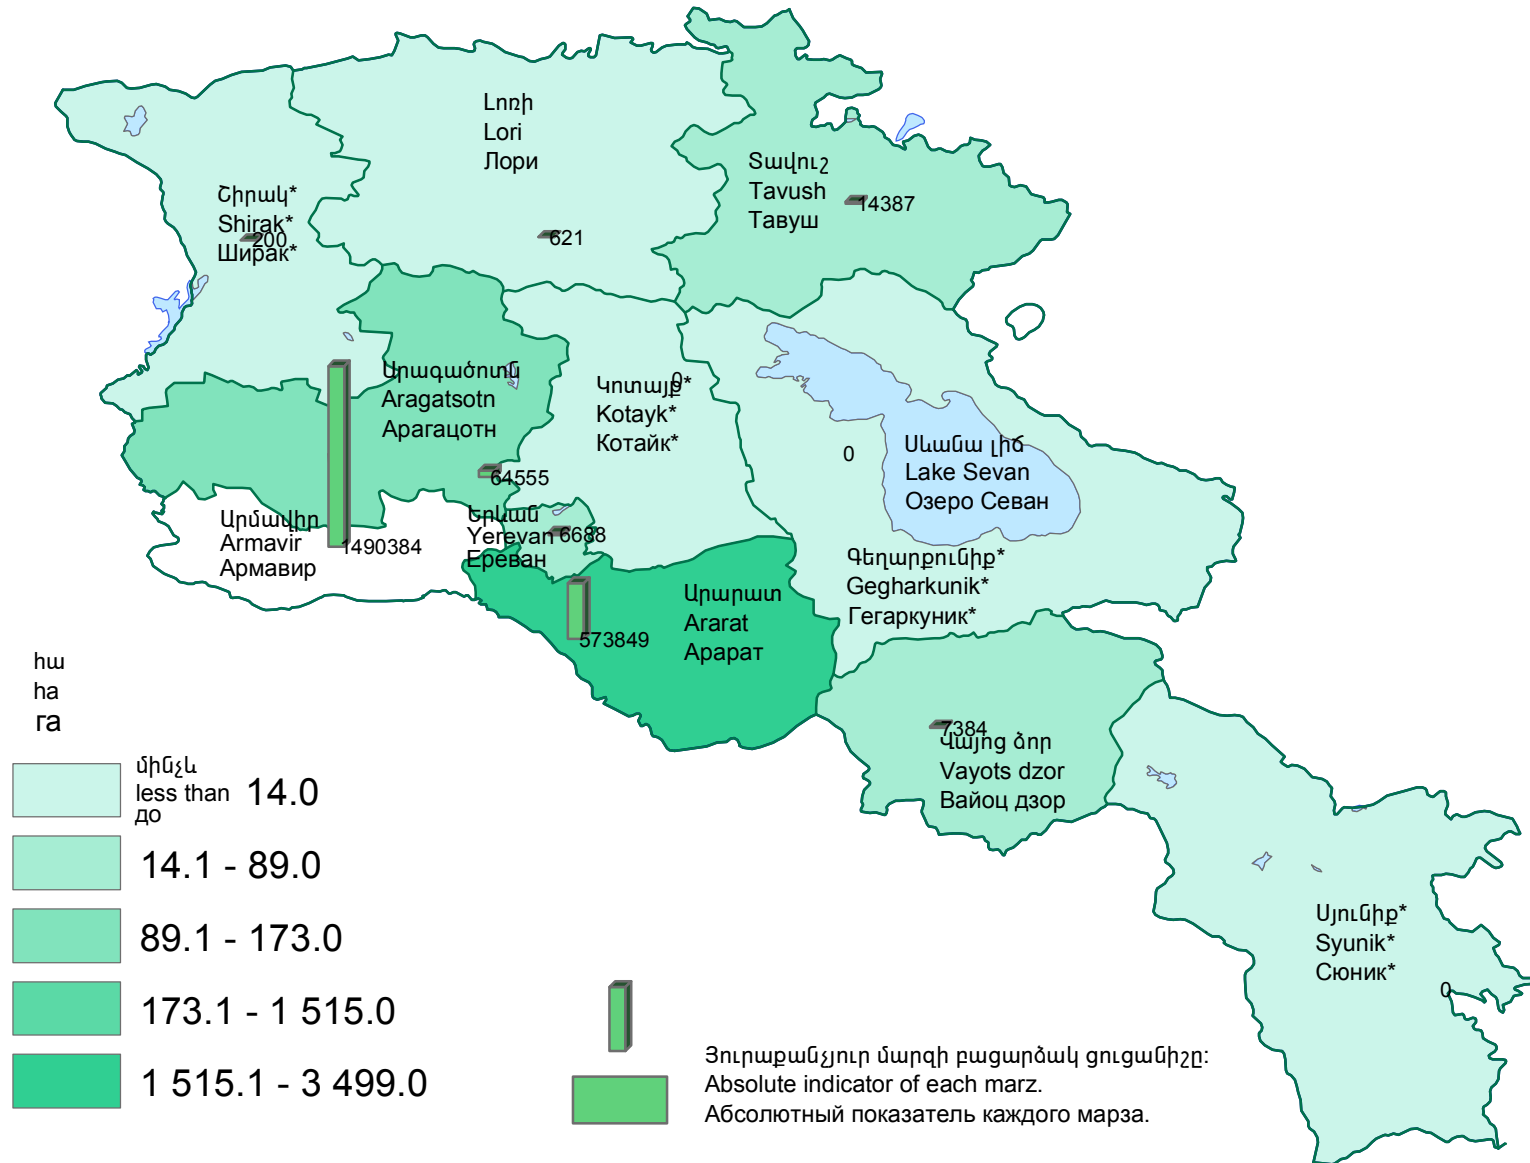

Բոստանային մշակաբույսերի ցանքատարածությունները, 2013թ.
 Sown areas under melons, 2013
 Посевные площади бахчевых культур, 2013г.

Հայաստանի Հանրապետություն՝ 5 356 հա :
 Republic of Armenia - 5 356 ha.
 Республика Армения - 5 356 га.

* Մարզերում երևույթը բացակայում է:
 * Phenomenon is not applicable in marzes.
 * В марзах явление отсутствует.