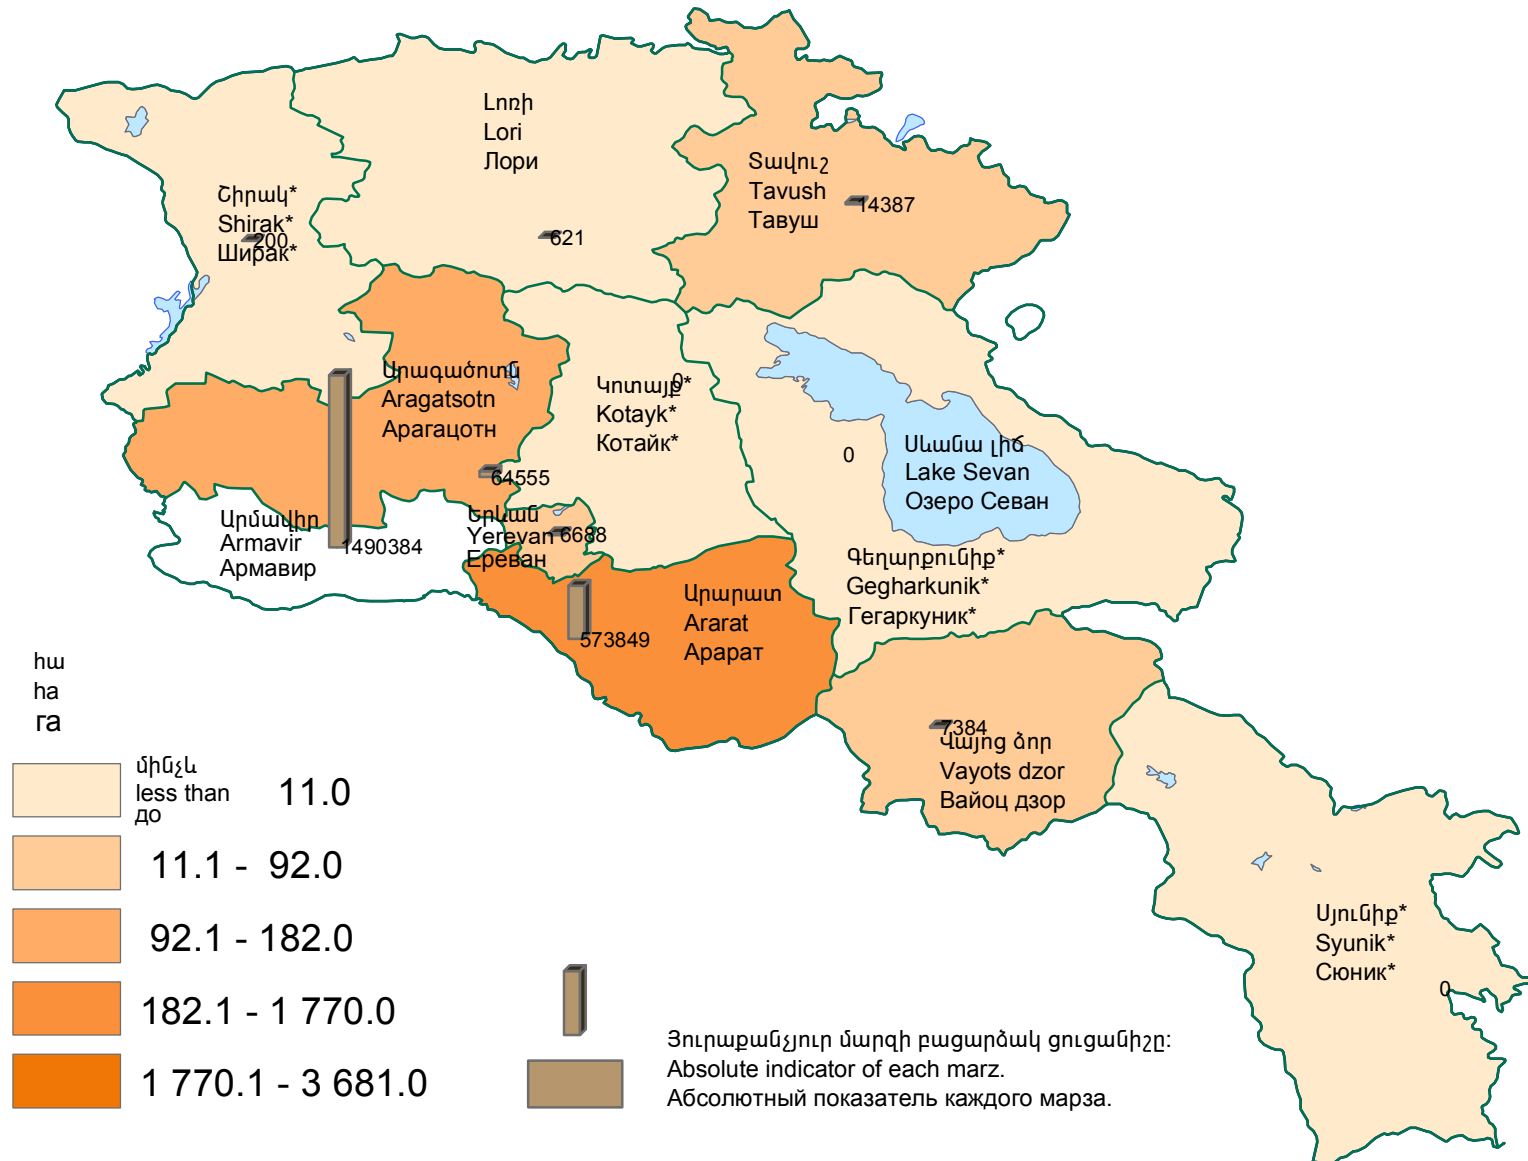

Բոստանային մշակաբույսերի ցանքատարածությունները, 2014թ.
 Sown areas under melons, 2014
 Посевные площади бахчевых культур, 2014г.

Հայաստանի Հանրապետություն՝ 5 832 հա :
 Republic of Armenia - 5 832 ha.
 Республика Армения - 5 832 га.

* Մարզերում երևույթը բացակայում է:
 * Phenomenon is not applicable in marzes.
 * В марзах явление отсутствует.