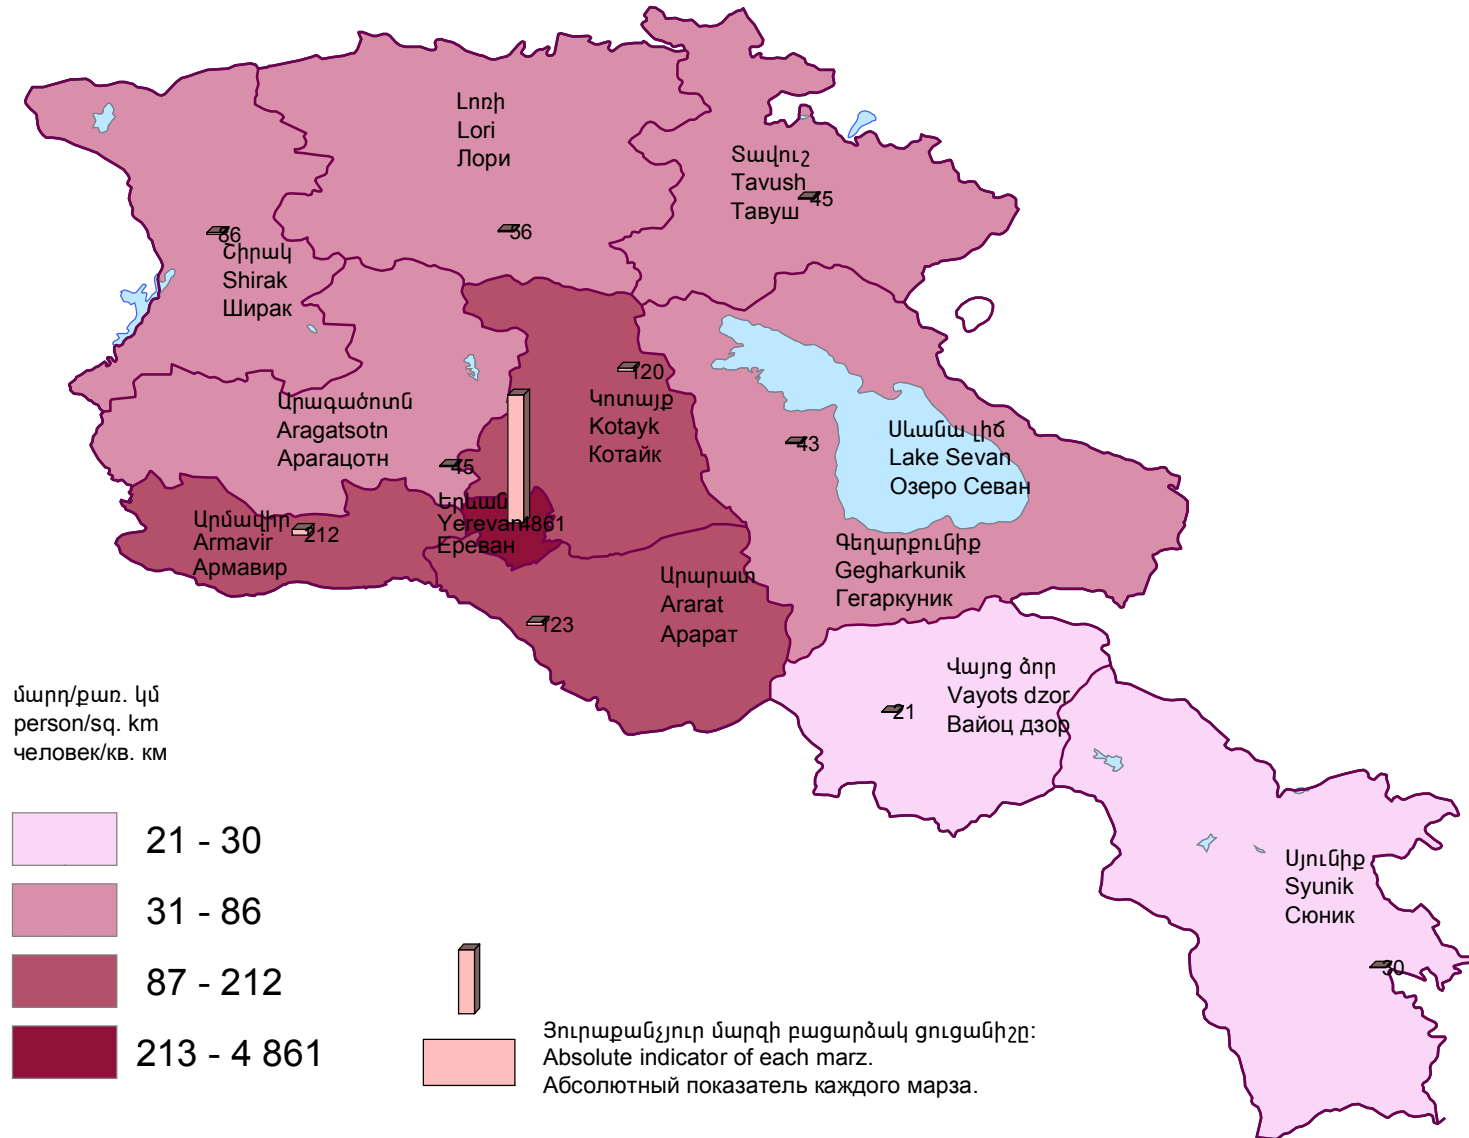

ՀՀ բնակչության խտությունը, 2020թ. տարեկզբին
 Population density of RA at the beginning of year, 2020
 Плотность населения РА, на начало года 2020

մարդ/քառ. կմ
 person/sq. km
 человек/кв. км

- 21 - 30
- 31 - 86
- 87 - 212
- 213 - 4 861

Յուրաքանչյուր մարզի բացարձակ ցուցանիշը:
 Absolute indicator of each marz.
 Абсолютный показатель каждого марза.

Հայաստանի Հանրապետություն՝ 100 մարդ/քառ. կմ:
 Republic of Armenia - 100 persons/sq. km.
 Республика Армении - 100 человек/кв. км.