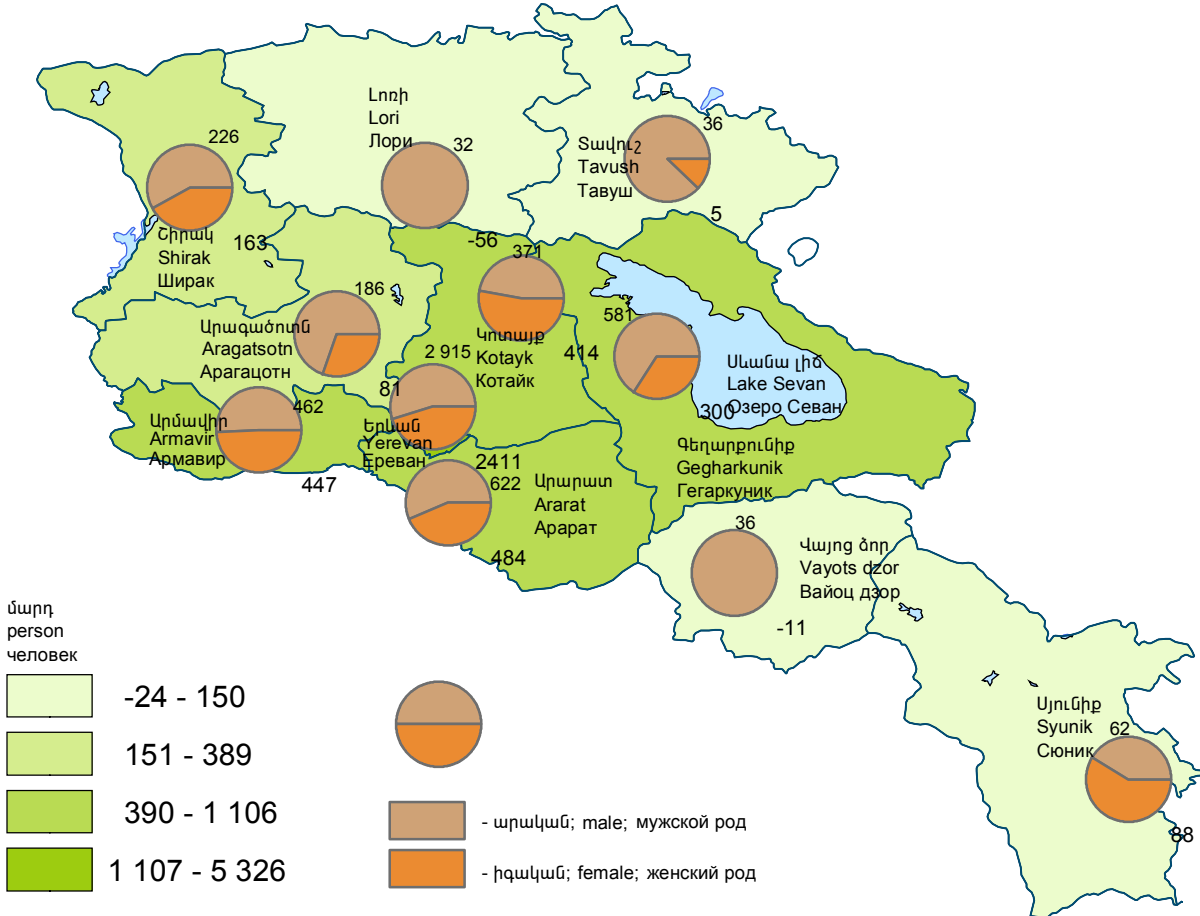

Բնակչության բնական հավելան ըստ սեռի, 2019թ.

Population natural growth by sex, 2019

Естественный прирост населения по полу, 2019г.

Բնական հավելանը 33-ում՝ 9 855 մարդ:

RA natural growth 9 855 persons.

Естественный прирост в РА 9 855 человек.