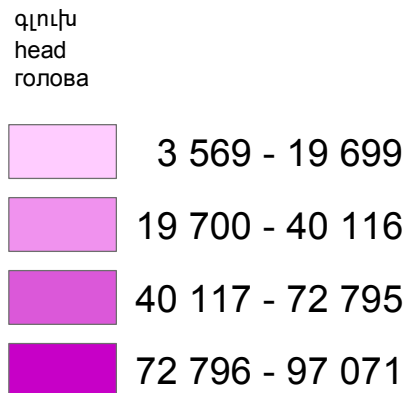

Խոշոր եղջերավոր կենդանիների գլխաքանակը, 2020 թ-ի հունվարի 1-ի դրությամբ
 Cattle head, as of 1 January, 2020
 Поголовье крупного рогатого скота, на 1 января 2020

Յուրաքանչյուր մարզի բացարձակ ցուցանիշը:
 Absolute indicator of each marz.
 Абсолютный показатель каждого марза.

Հայաստանի Հանրապետություն 579 256 գլուխ:
 Republic of Armenia -579 256 heads.
 Республика Армении -579 256 голов.