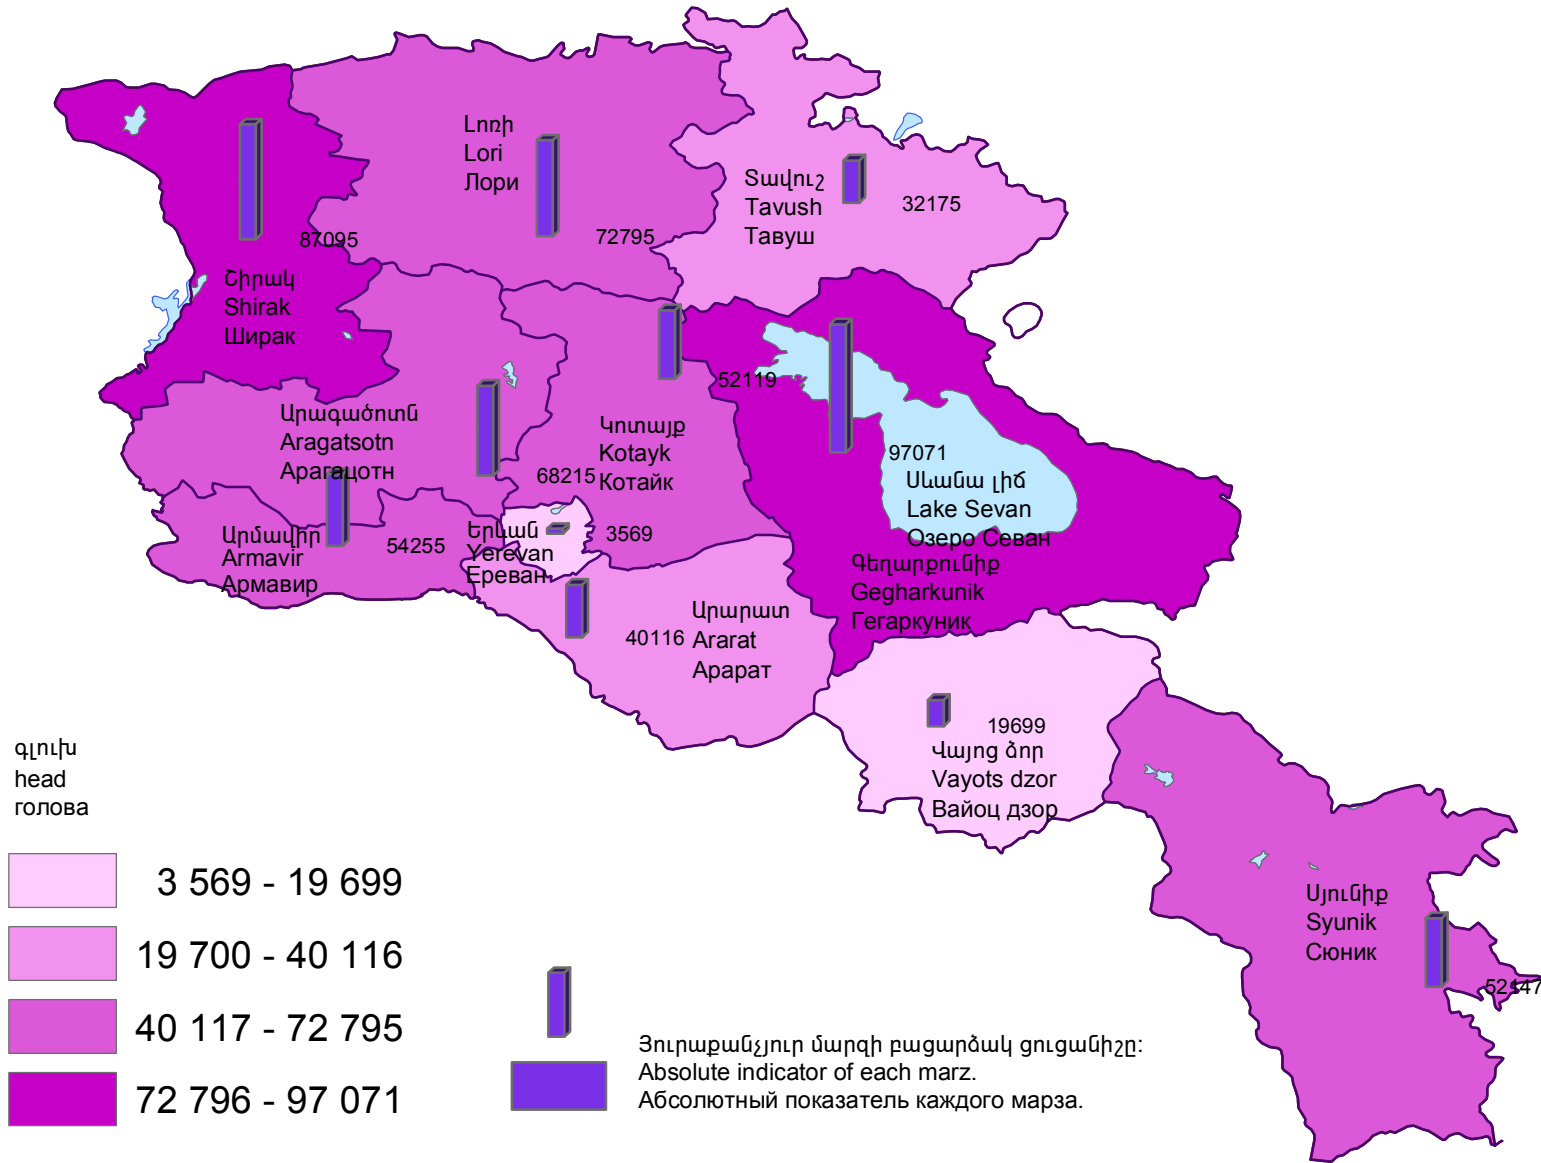

Խոշոր եղջերավոր կենդանիների գլխաքանակը, 2020 թ-ի հունվարի 1-ի դրությամբ
 Cattle head, as of 1 January, 2020
 Поголовье крупного рогатого скота, на 1 января 2020

Յուրաքանչյուր մարզի բացարձակ ցուցանիշը:
 Absolute indicator of each marz.
 Абсолютный показатель каждого марза.

Հայաստանի Հանրապետություն 579 256 գլուխ:
 Republic of Armenia -579 256 heads.
 Республика Армении -579 256 голов.