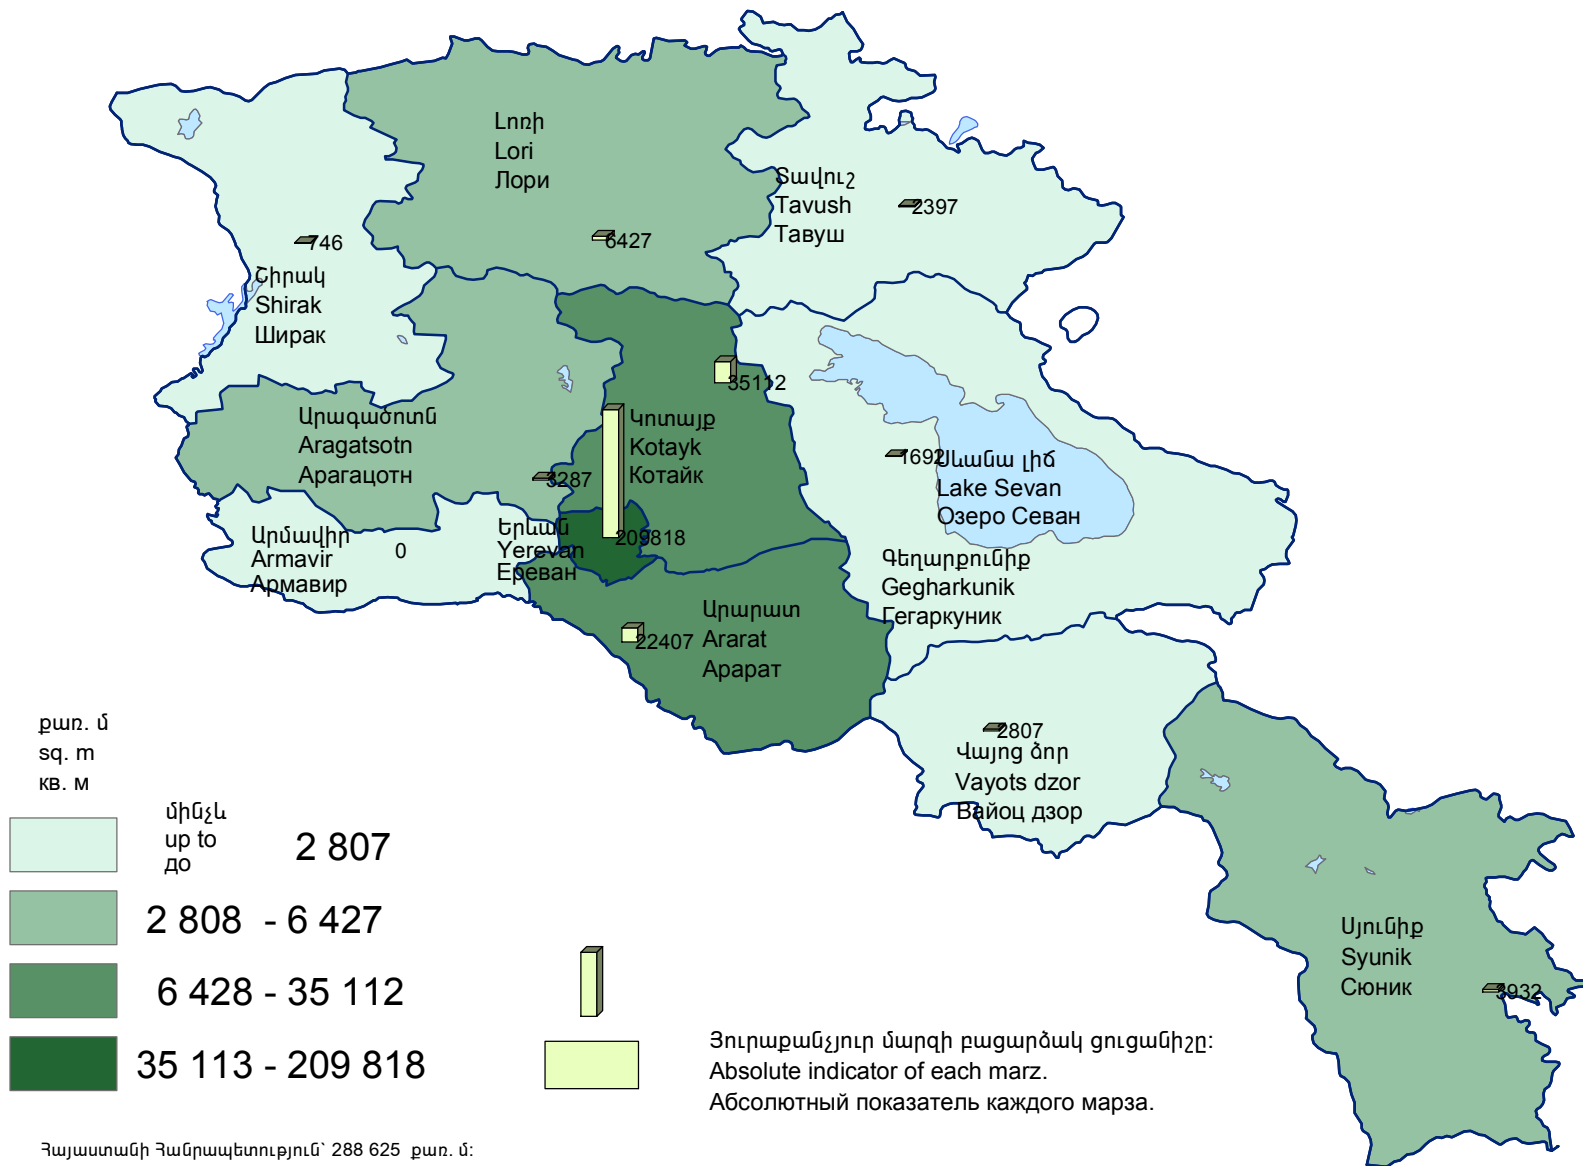

Շահագործման հանձնված բնակելի շենքեր, 2019թ.

Residential buildings put into operation, 2019

Жилые дома введенные в действие, 2019г.

Հայաստանի Հանրապետություն՝ 288 625 քառ. մ:

Republic of Armenia - 288 625 sq. m.

Республика Армении - 288 625 кв. м.