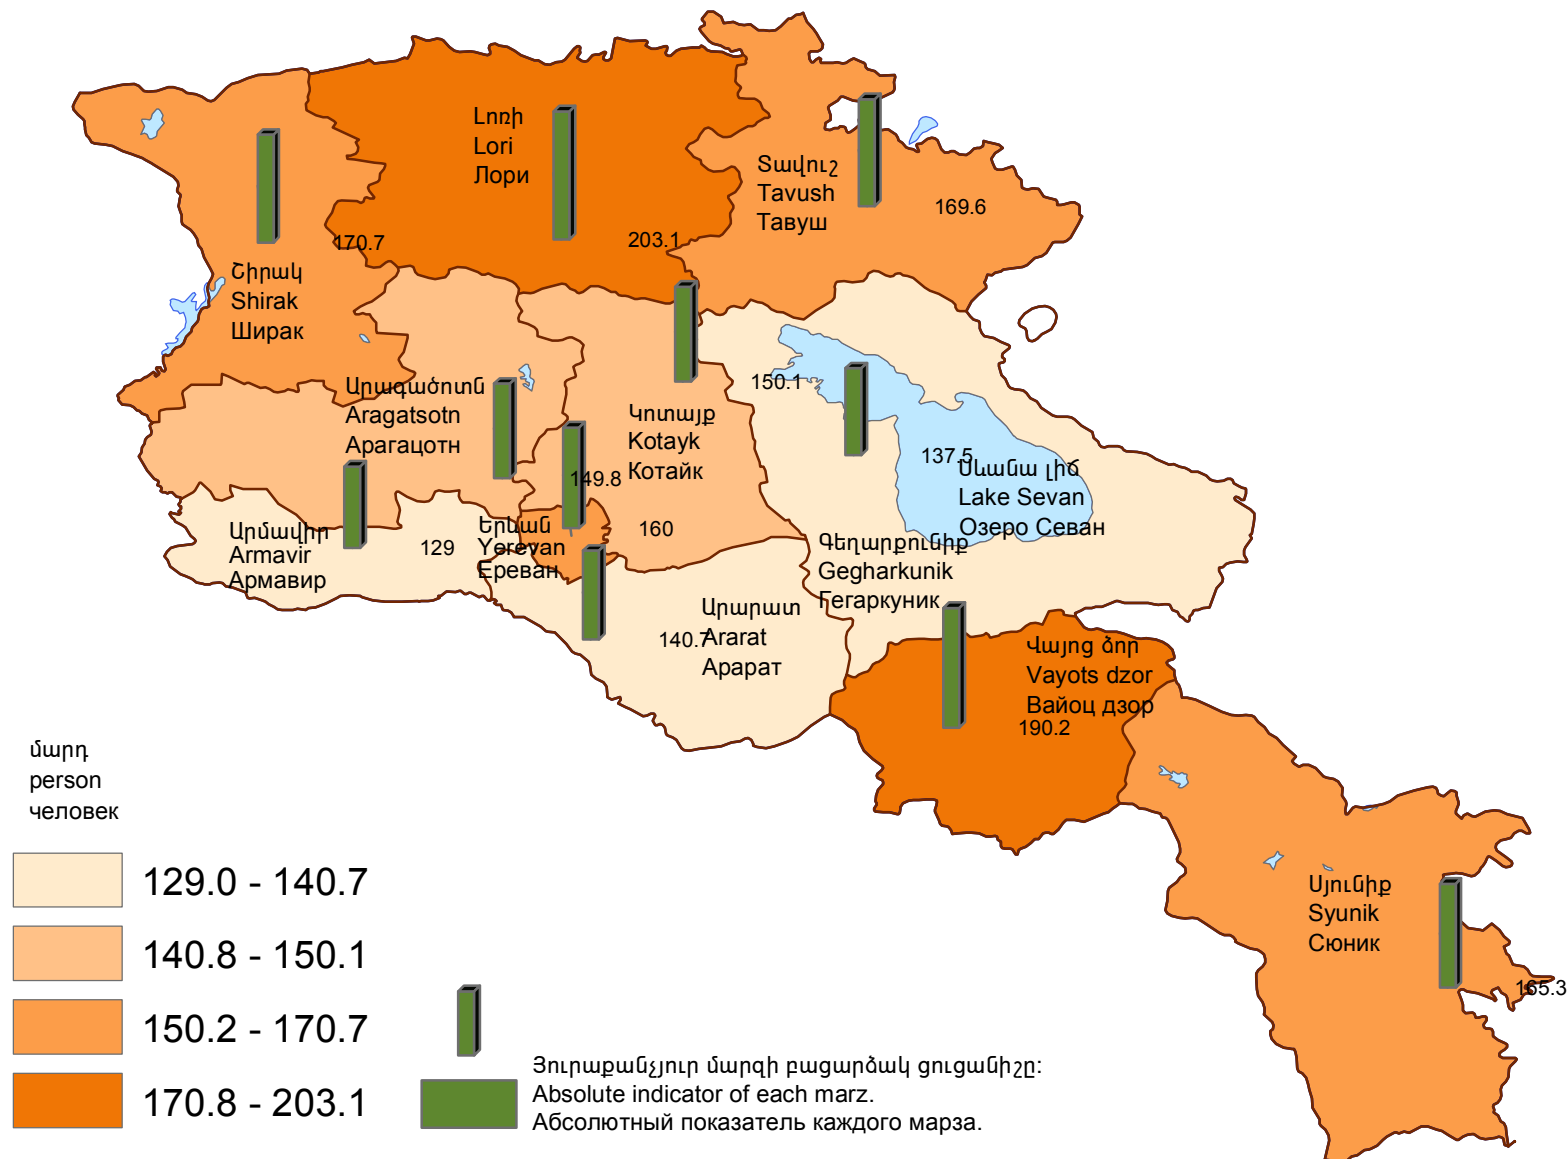

Կենսաթոշակառուների թվաքանակը մարզի 1000 բնակչի հաշվով, 2019թ.

Number of pensioners per 1000 population of marz, 2019

Численность пенсионеров на 1000 человек населения марза, 2019г.

Հանրապետության միջինը՝ 157.6 մարդ:

RA average 157.6 persons.

Среднее по республике 157.6 человек.