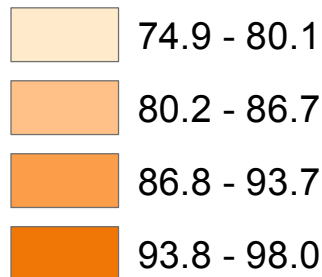

Նախադպրոցական պետական հիմնարկներում 100 տեղի հաշվով հաճախող երեխաների թվաքանակը, 2019թ.

Number of children per 100 seats in state pre-school establishments, 2019

Численность детей на 100 мест в государственных дошкольных учреждениях, 2019г.

մարդ  
person  
человек

Հանրապետության միջինը՝ 89.7 մարդ:  
RA average 89.7 persons.  
Среднее по республике 89.7 человек.