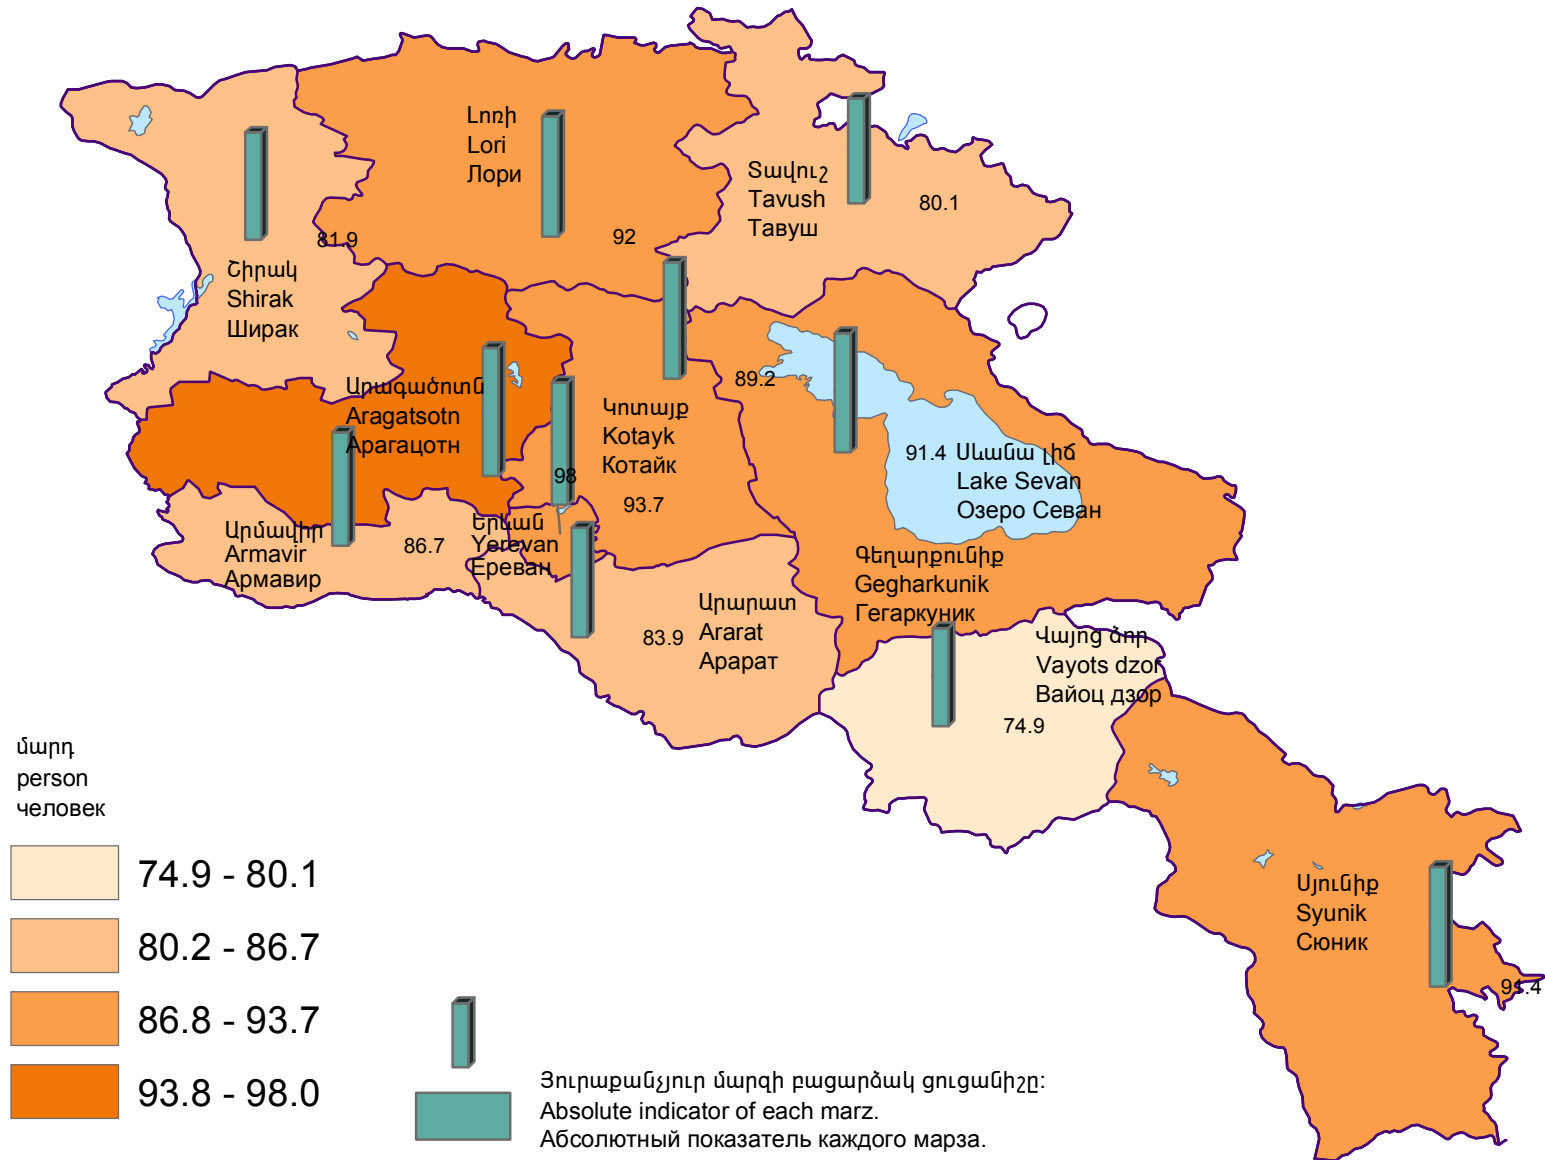

Նախադպրոցական պետական հիմնարկներում 100 տեղի հաշվով հաճախող երեխաների թվաքանակը, 2019թ.

Number of children per 100 seats in state pre-school establishments, 2019

Численность детей на 100 мест в государственных дошкольных учреждениях, 2019г.

մարդ  
person  
человек

Հանրապետության միջինը՝ 89.7 մարդ:  
RA average 89.7 persons.  
Среднее по республике 89.7 человек.