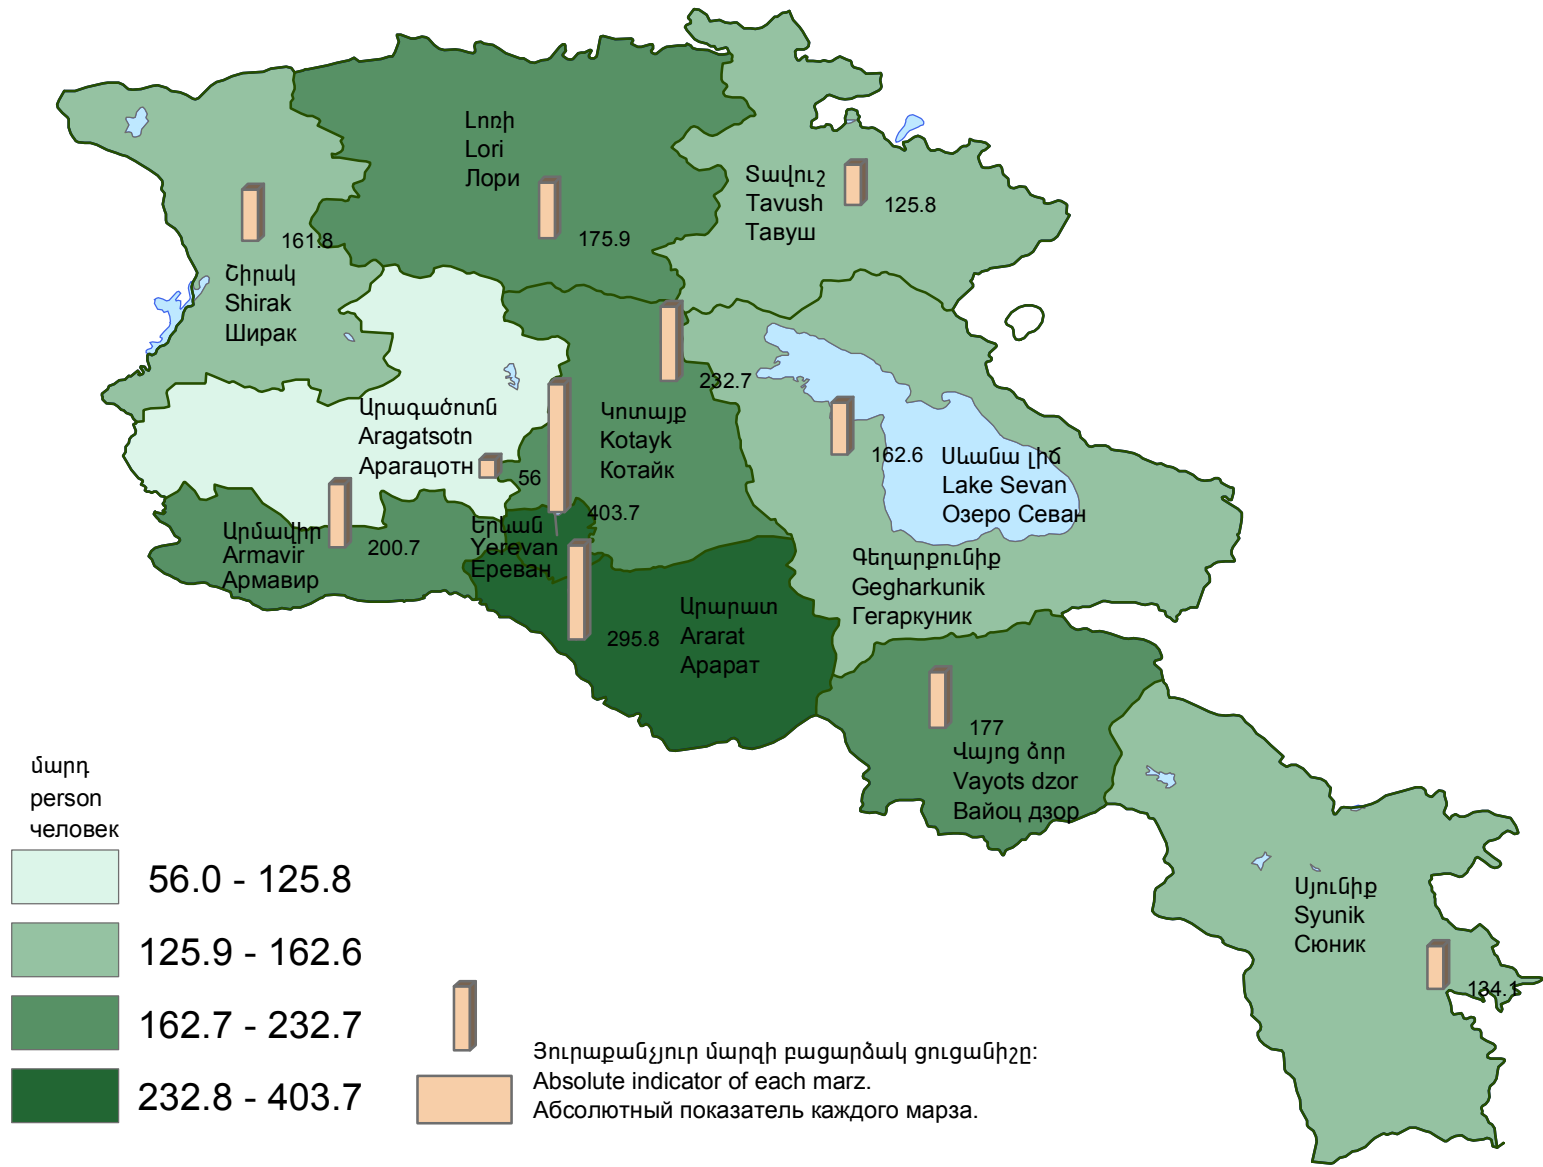

Միջին մասնագիտական ուսումնական հաստատությունների ուսանողների թվաքանակը մեկ հաստատության հաշվով, 2019/2020 ուս. տարի
 Number of students per establishment in secondary specialized establishments, 2019/2020 academic year
 Численность студентов на одно среднеспециальное учебное заведение, 2019/2020 учебный год

մարդ
 person
 человек

56.0 - 125.8

125.9 - 162.6

162.7 - 232.7

232.8 - 403.7

Յուրաքանչյուր մարզի բացարձակ ցուցանիշը:
 Absolute indicator of each marz.
 Абсолютный показатель каждого марза.

Հանրապետության միջինը՝ 258.9 մարդ:
 RA average 258.9 persons.
 Среднее по республике 258.9 человек.