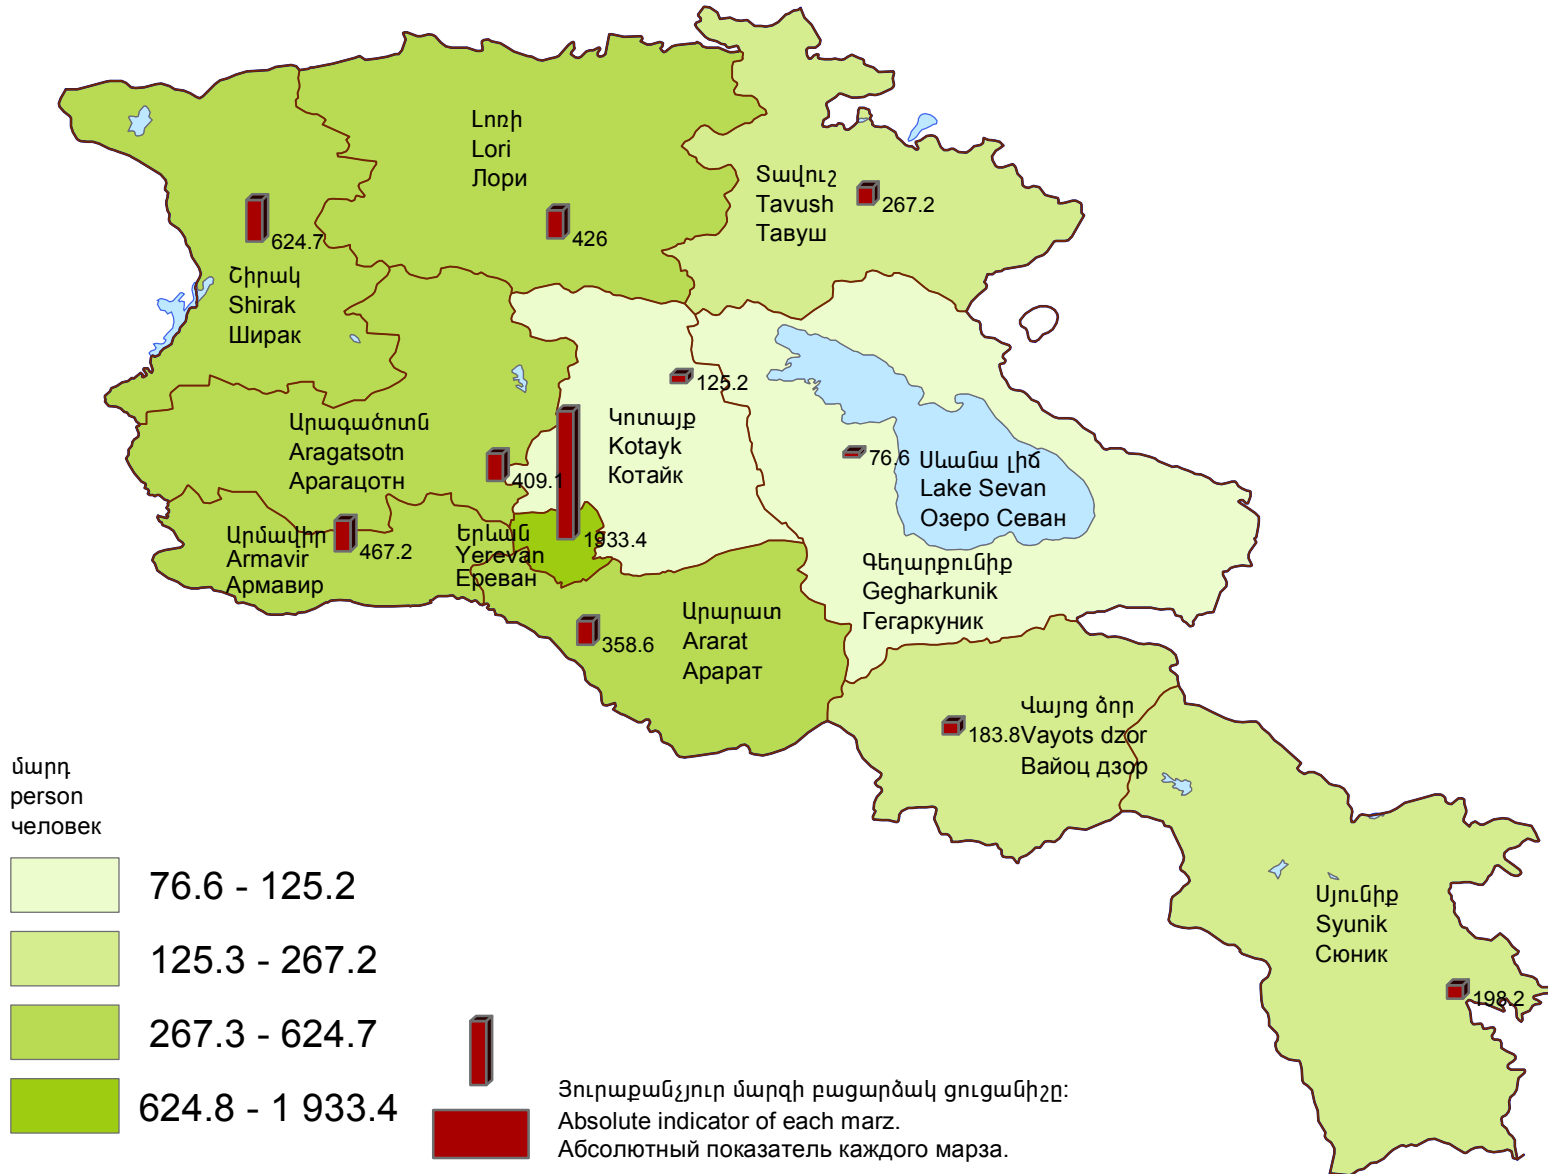

Հաճախումները թանգարան մարզի 1000 բնակչի հաշվով, 2019թ.

Number of attendance to museums per 1000 population of marz, 2019

Число посещения в музеи на 1000 человек населения марза, 2019г.

Հանրապետության միջինը՝ 1 249.6 մարդ:  
RA average 1 249.6 persons.  
Среднее по республике 1 249.6 человек.