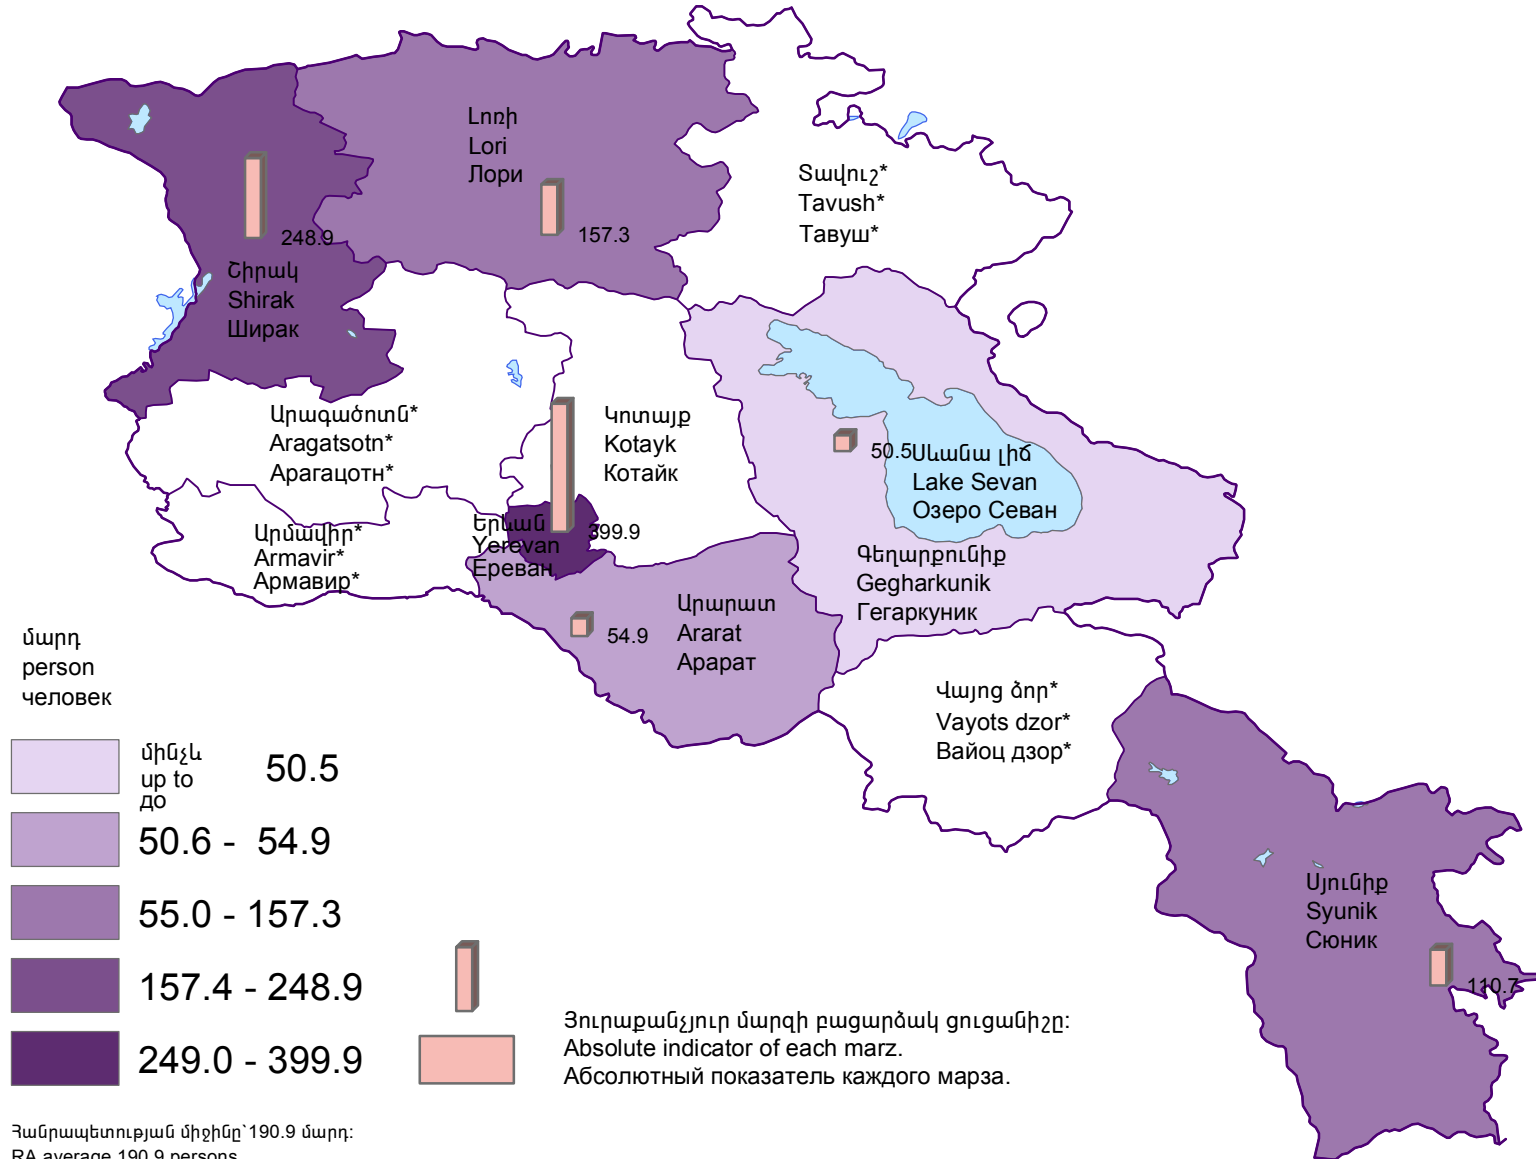

Հաճախումները թատրոն մարզի 1000 բնակչի հաշվով, 2019թ.  
 Number of attendance to theatres per 1000 population of marz, 2019  
 Число посещения в театры на 1000 человек населения марза, 2019г.

\*Մարզերում բացակայում են թատրոններ:  
 \*Theatres in the marzes are not available.  
 \*В марзах отсутствуют театры.